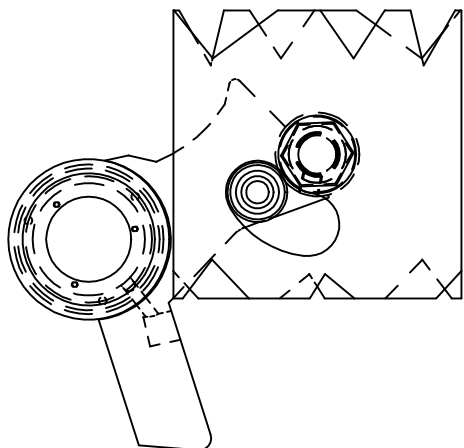

kit de remplacement support roulette de mesure rendre pareil comme la tête 750 qui avait pas de problème

nous avons un gabarit pour récupérer vos pièces ne les jetez pas

Machinerie A.S.N inc		
82 St-Joseph Sud Rivière Bleue Qc G0L-2B0 Canada		
Tél:418-893-5844 Fax:418-893-2858 Cell:868-5536		
site web: soudurenadeau.com email: alain@soudurenadeau.com		
nom du catalogue	log-max	page: 28
description de la pièces	kit de remplacement support roulette mesure	
munéro de la pièces	asn-log-max-7000-028	
remarque: récupéreront vos ancienne pièces pour les mise a jour		

SOLID EDGE HOME USE