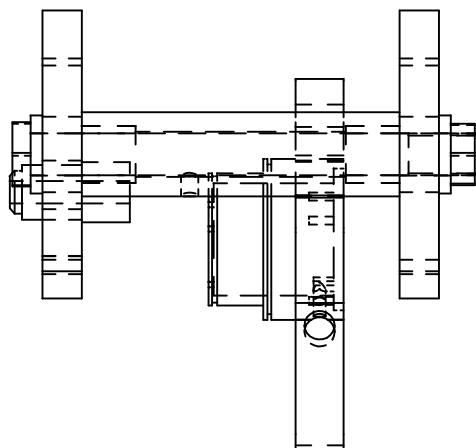

kit de remplacement support roulette de mesure rendre pareil comme la tête 750 qui avait pas de problème

nous avons un gabarit pour récupérer vos pièces ne les jetez pas

Machinerie A.S.N inc		
82 St-Joseph Sud Rivière Bleue Qc G0L-2B0 Canada		
Tél:418-893-5844 Fax:418-893-2858 Cell:868-5536		
site web: soudurenadeau.com email: alain@soudurenadeau.com		
nom du catalogue	log-max	page: 28
description de la pièces	kit de remplacement support roulette mesure	
munéro de la pièces	asn-log-max-7000-028	
remarque: récupéreront vos ancienne pièces pour les mise a jour		

SOLID EDGE HOME USE