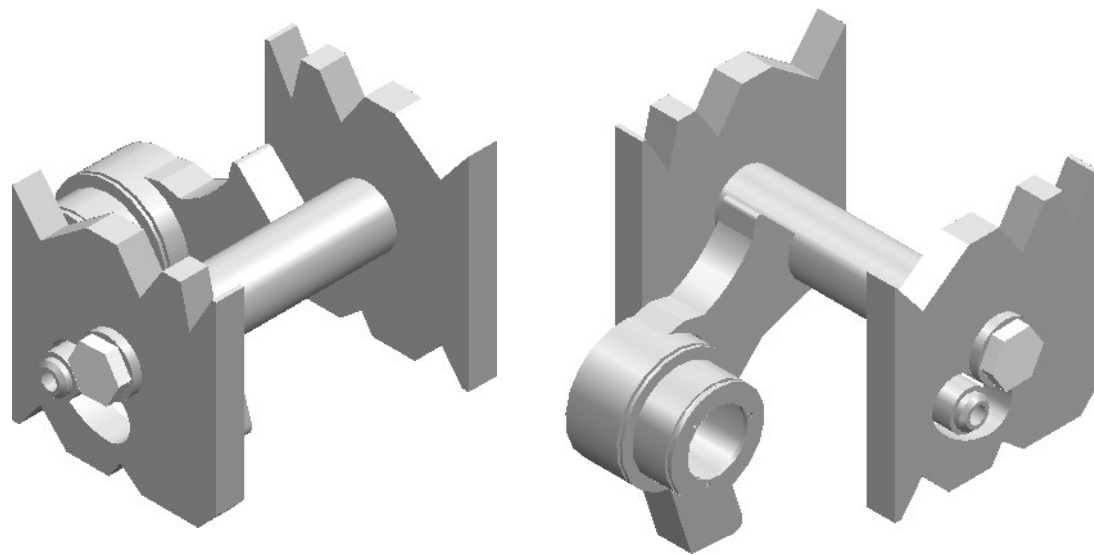

kit de remplacement support roulette de mesure rendre pareil comme la tête 750 qui avait pas de problème

nous avons un gabarit pour récupérer vos pièces ne les jetez pas

Machinerie A.S.N inc		
82 St-Joseph Sud Rivière Bleue Qc G0L-2B0 Canada		
Tél:418-893-5844 Fax:418-893-2858 Cell:868-5536		
site web: soudurenadeau.com email: alain@soudurenadeau.com		
nom du catalogue	log-max	page: 28
description de la pièces	kit de remplacement support roulette mesure	
munéro de la pièces	asn-log-max-7000-028	
remarque: récupéreront vos ancienne pièces pour les mise a jour		

SOLID EDGE HOME USE