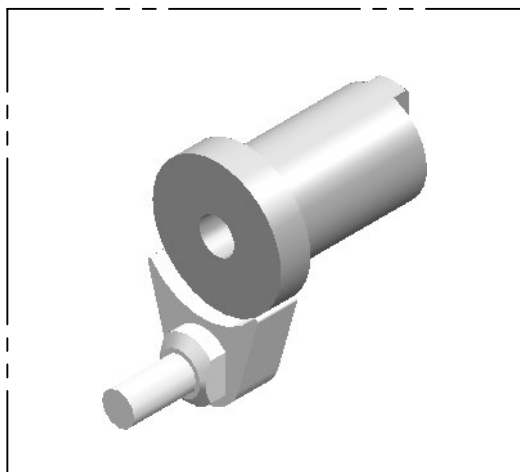

kit de remplacement support roulette de mesure rendre pareil comme la tête 750 qui avait pas de problème

nous avons un gabarit pour récupérer vos pièces ne les jetez pas

Machinerie A.S.N inc		
82 St-Joseph Sud Rivière Bleue Qc G0L-2B0 Canada		
Tél:418-893-5844 Fax:418-893-2858 Cell:868-5536		
site web: soudurenadeau.com email: alain@soudurenadeau.com		
nom du catalogue	log-max	page: 28
description de la pièces	kit de remplacement support roulette mesure	
munéro de la pièces	asn-log-max-7000-028	
remarque: récupéreront vos ancienne pièces pour les mise a jour		

SOLID EDGE HOME USE